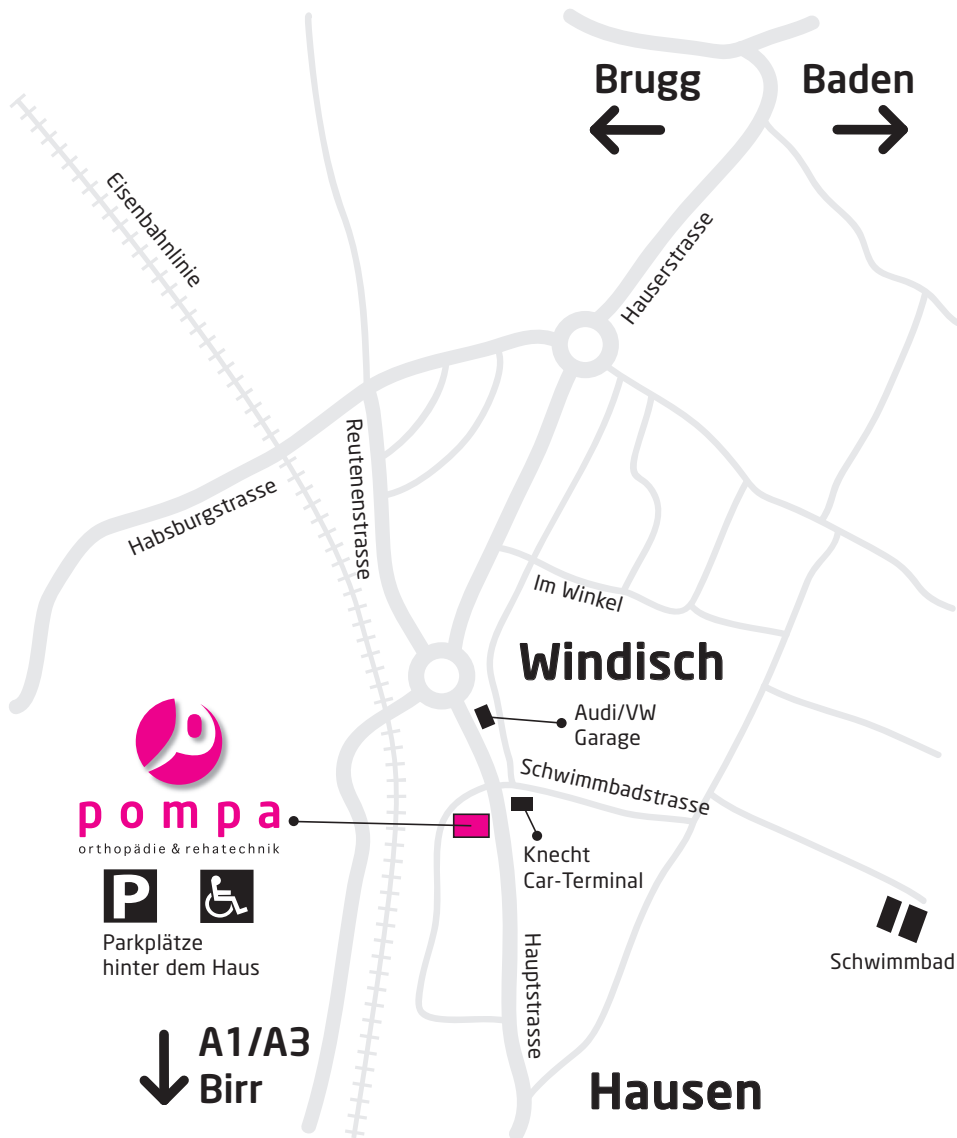

**Öffnungszeiten: Voranmeldung erwünscht MO bis FR 08.30-12.00
13.30-17.30**

Samstag und ausserhalb der Öffnungszeiten nur nach Vereinbarung

**Vom Bahnhof Brugg mit dem Bus Nr. 364 nach Hausen/Birr
Haltestelle Knecht-Windisch, direkt vor dem Haus.**